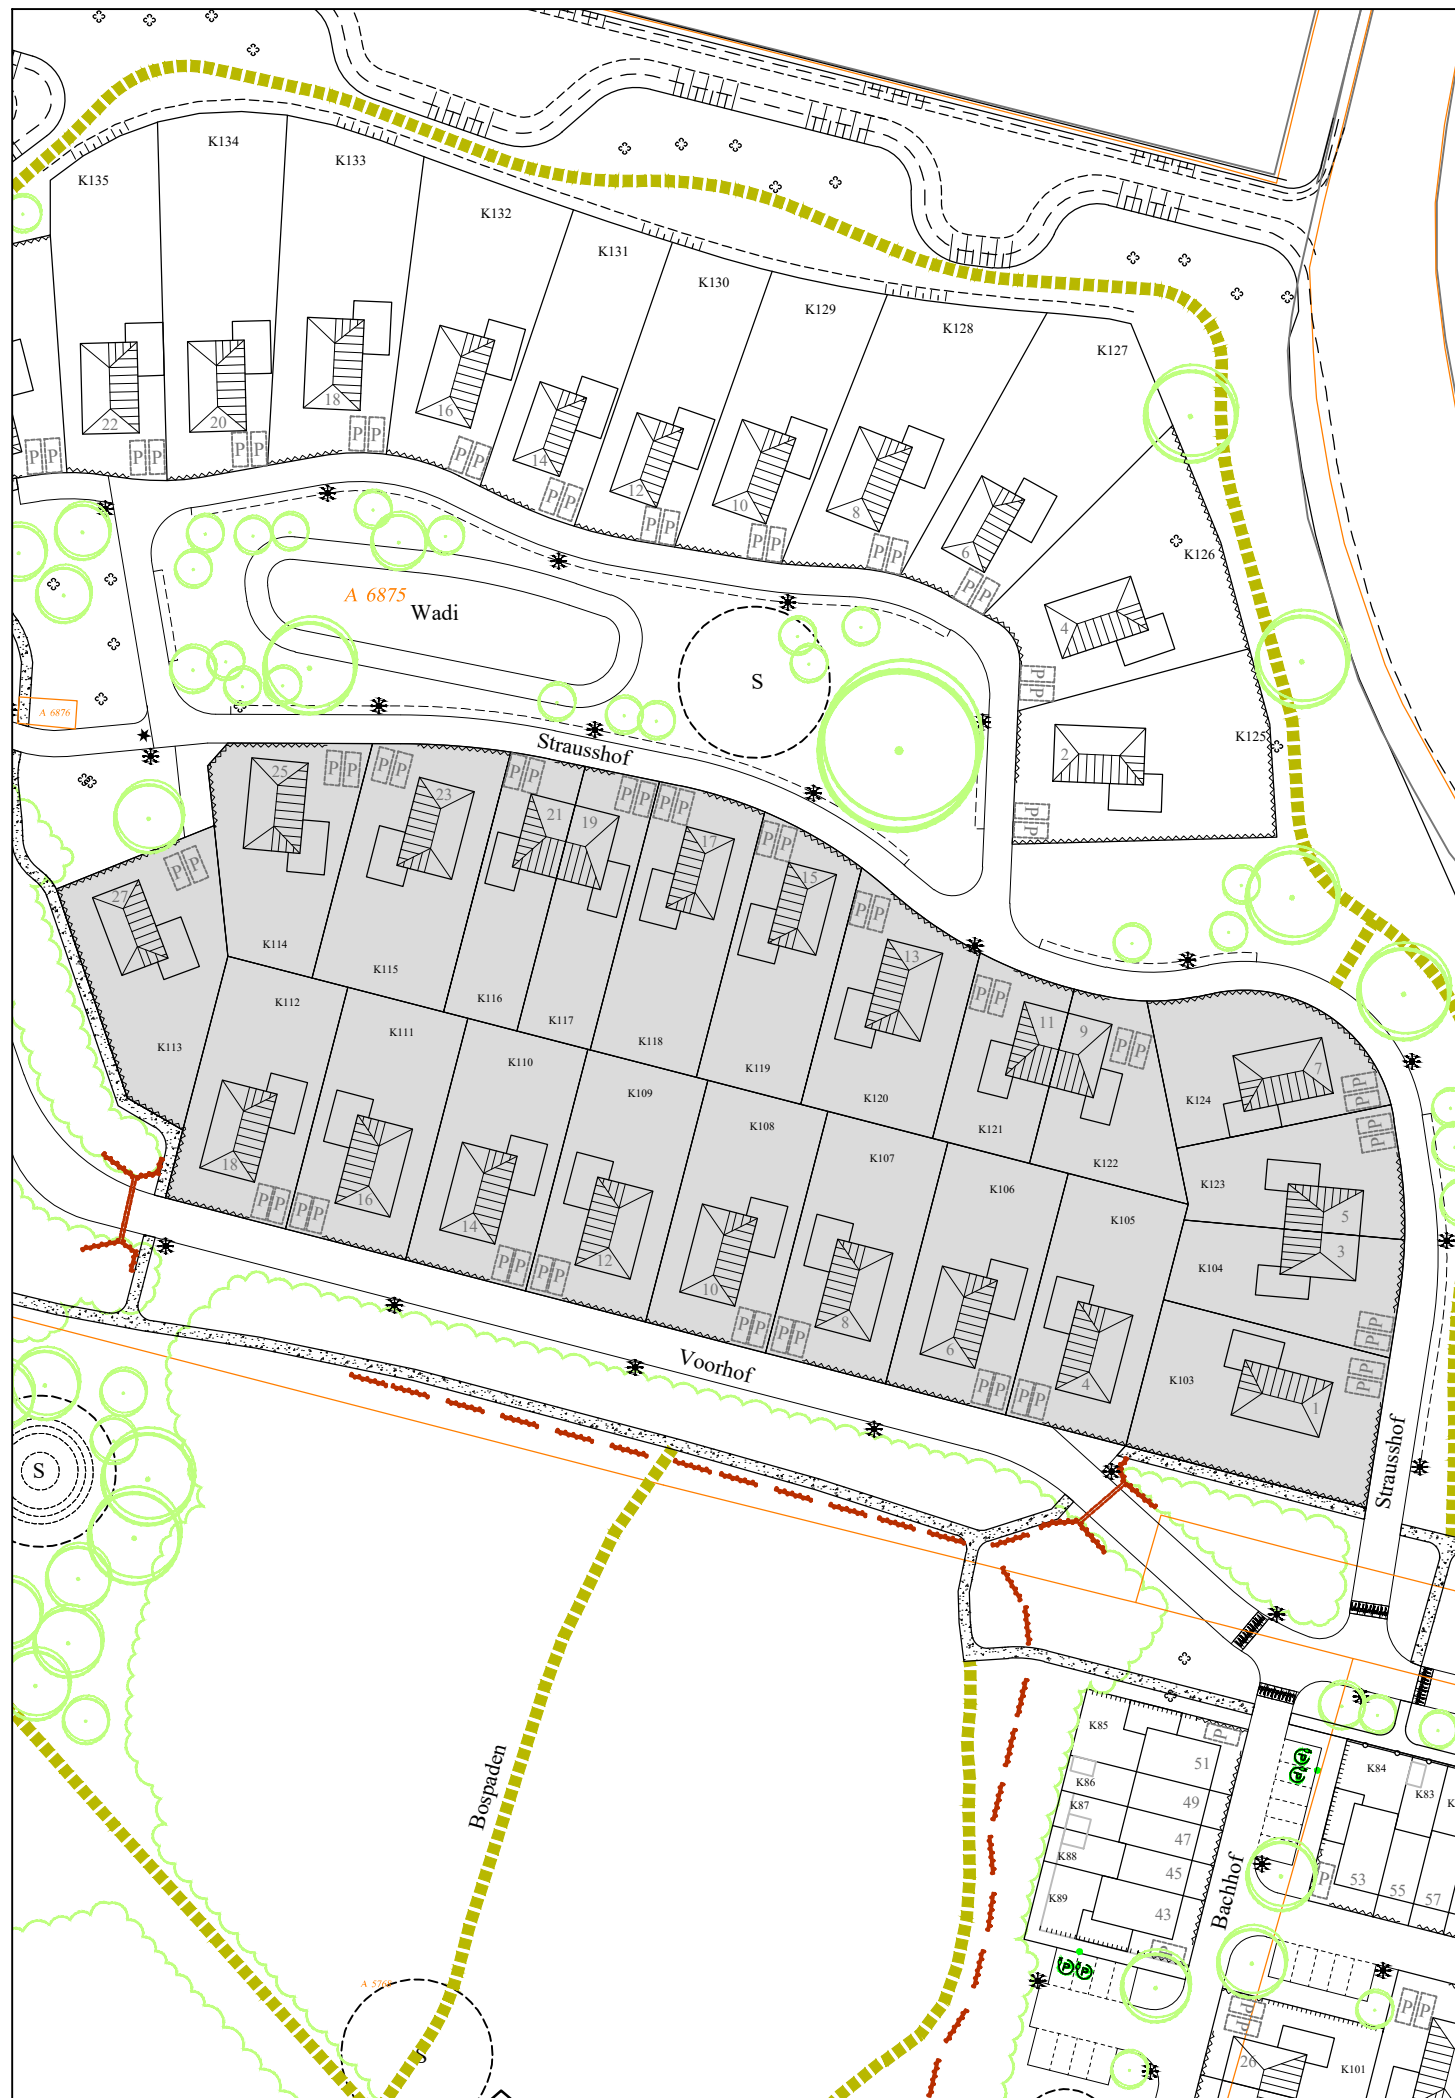

## Oppervlaktes uit te geven kavels, 2e fase

Kavel 103	± 637 m <sup>2</sup>	Kavel 114	± 491 m <sup>2</sup>
Kavel 104	± 401 m <sup>2</sup>	Kavel 115	± 612 m <sup>2</sup>
Kavel 105	± 541 m <sup>2</sup>	Kavel 116	± 359 m <sup>2</sup>
Kavel 106	± 541 m <sup>2</sup>	Kavel 117	± 364 m <sup>2</sup>
Kavel 107	± 541 m <sup>2</sup>	Kavel 118	± 532 m <sup>2</sup>
Kavel 108	± 541 m <sup>2</sup>	Kavel 119	± 493 m <sup>2</sup>
Kavel 109	± 541 m <sup>2</sup>	Kavel 120	± 512 m <sup>2</sup>
Kavel 110	± 541 m <sup>2</sup>	Kavel 121	± 322 m <sup>2</sup>
Kavel 111	± 541 m <sup>2</sup>	Kavel 122	± 380 m <sup>2</sup>
Kavel 112	± 541 m <sup>2</sup>	Kavel 123	± 398 m <sup>2</sup>
Kavel 113	± 556 m <sup>2</sup>	Kavel 124	± 468 m <sup>2</sup>

Oppervlaktes kunnen afwijken

Woningen (indicatief)

Door gemeente uit te geven (kadastraal gem. Raalte sectie A 6875 ged.)

Project:

**Franciscushof zuid**  
**Het Eiland**

Onderdeel:

Uit te geven kavels, 2e fase  
Franciscushof, Raalte

Projectleider :  
Tekenaar : MM  
Datum : 03-04-2024  
Schaal : 1:1000  
Formaat : A3  
Opmerking:  
Tekeningsnummer:  
**St- 3762**

Bestandsnaam: V:\Geo-Raalte\09Raalte\Franciscushof Zuid\Het Eiland\St-3762 FZ.2e fase Het Eiland.dwg

Wijz.	Datum	Get.	Gec.	Aard der wijziging
1	22-05-2024	MM		Kavel 118, 119 en 120 breedte aangepast
2				
3				